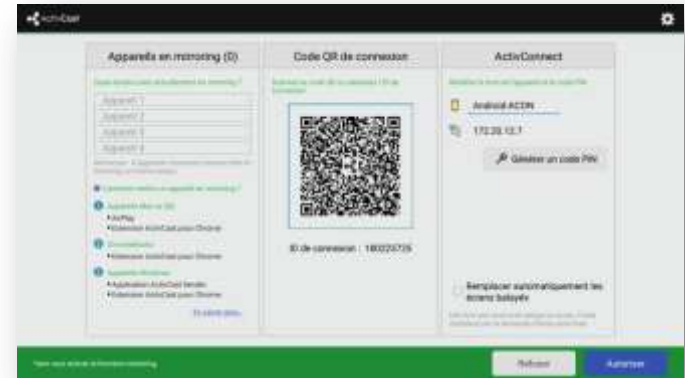

ActivCast

ActivCast est une **solution de duplication** qui permet à un appareil d'afficher l'écran d'un autre appareil. Plusieurs options de connexion sont possibles :

QR Code : un QR code est scanné sur l'émetteur, dans l'application ActivCast Sender.
(Aucun trafic Internet n'est requis)

Adresse IP : un utilisateur entre l'adresse IP du récepteur dans l'application ActivCast Sender.
(Aucun trafic Internet n'est requis)

Airplay : l'appareil utilise le protocole AirPlay d'Apple pour établir la liste de tous les récepteurs qui diffusent sur le réseau.
(Aucun trafic Internet n'est requis)

ID de connexion: L'utilisateur entre une ID de connexion sur l'émetteur qui est envoyée vers un serveur sur le cloud.
(Trafic Internet requis)